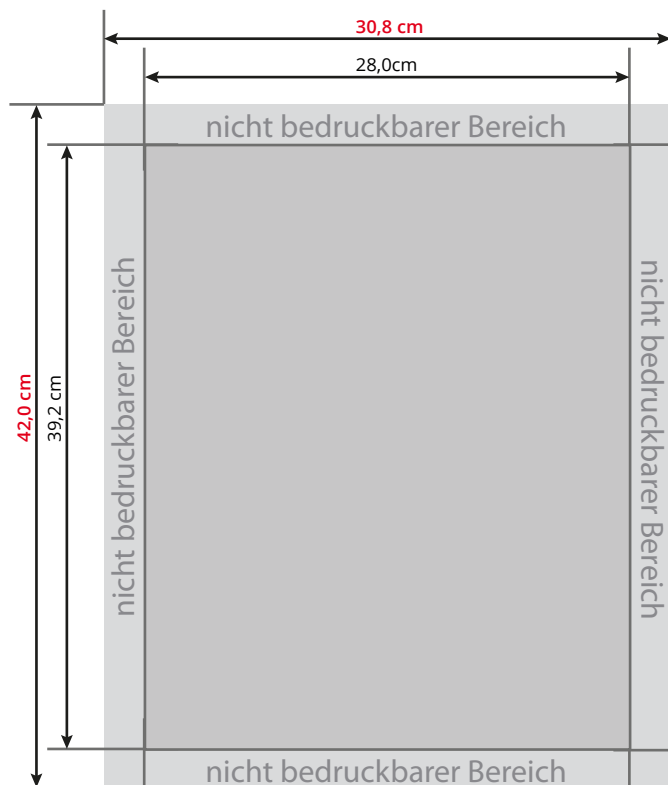

Zeitung, Rollendruck DIN A3, 30,8 cm x 42,0 cm

Anlegeformat

Bedruckbarer Bereich
Bitte lassen Sie den Abstand zwischen
Anlegeformat und Druckbereich weiß.

Seitenanlieferung bitte als Einzelseiten:

Dateiaufbau

- Farbmodus CMYK, Auflösung mindestens 300 dpi (bei Strichzeichnungen 1200 dpi)
- Farbprofil: ISOnewspaper26v4
- 14 mm Sicherheitsabstand vom Rand des Anlegeformats für den Rollendruck weiß lassen
- 300% maximaler Farbauftrag
- Für schwarze Flächen auf ungestrichenen Papier mit 40% C (Cyan) und 100% K (Schwarz) anlegen.
- Schwarze Schriften nur 100% K (Schwarz) anlegen