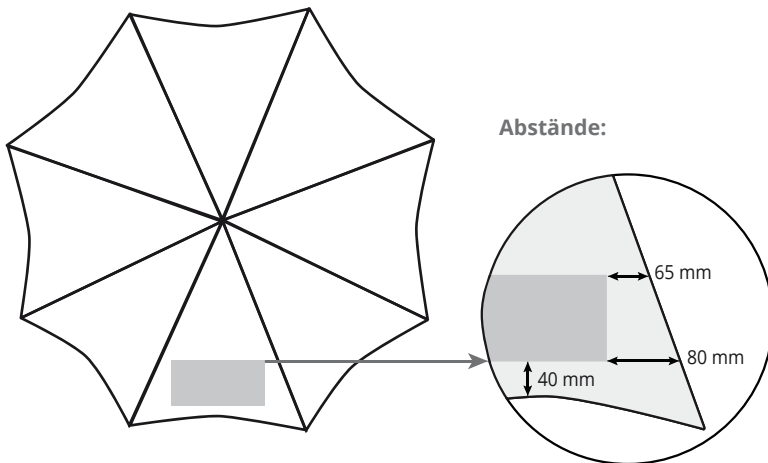

Regenschirm mit Holzgriff

Druckbereich 20 cm x 10 cm

Anlegeformat = Endformat

Druckvarianten:

1 Feld

2 Felder

4 Felder

Sonstige Vorgaben:

- mind. 6 mm Schrifthöhe bei Kleinbuchstaben
- Schriftstärke und Linien mind. 5,7 pt
- Druck: 1-farbig (Pantone C)
- nur ein Motiv pro Bestellung
- Farbe WEIß:
Legen Sie die weiß zu druckenden Elemente als Volltonfarbe an.
Nennen Sie diese Ebene WHITE.