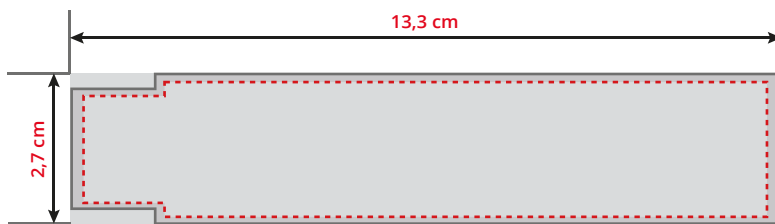

Mini-Zollstock

13,3 x 2,7 cm Druckfläche, 1m Länge

Anlegeformat = maximale Druckfläche

Randabfallend mit Überdruck

Bitte beachten:

Bei vollflächigen Motiven kann es auf dem Zollstock zu Spritznebel im Bereich der Messskalen kommen. Kleinere Schriften können auf Grund der Gliederung und dem Rohstoff Holz teilweise nicht exakt wiedergegeben werden.

Dateiaufbau

- Farbmodus CMYK, Auflösung mindestens 300 dpi (bei Strichzeichnungen 1200 dpi)
- 300% maximaler Farbauftrag
- Schwarze Schriften nur 100% K (Schwarz) anlegen

Achtung:

Formatvorlage unbedingt aus
der Druckdatei entfernen!