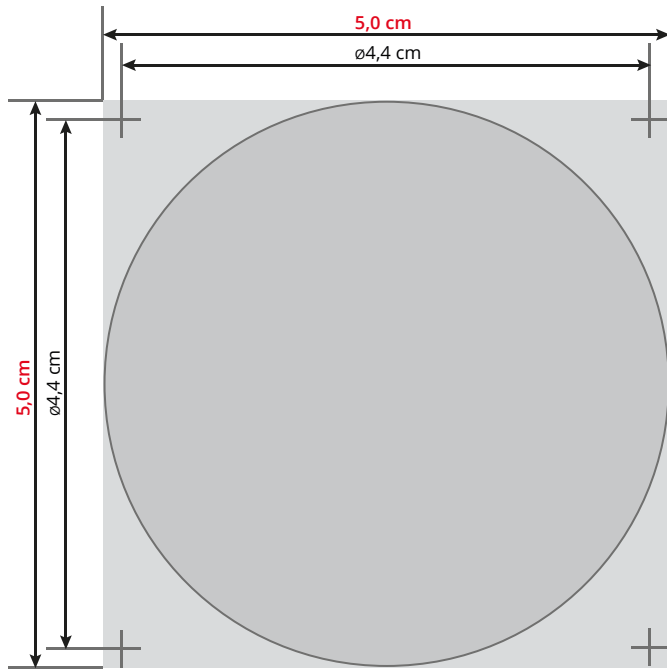

Klick-Dose, bedruckbar

Rund, Durchmesser 5,0 cm, 18g Inhalt

Anlegeformat = Endformat

Die weiße Farbe der Klickdose ist zwischen Motivbereich und Außenkante des Deckels sichtbar

Dateiaufbau

- Farbmodus CMYK, Auflösung mindestens 300 dpi (bei Strichzeichnungen 1200 dpi)
- 3 mm Sicherheitsabstand vom Endformat für Texte und Grafiken, die nicht angeschnitten werden sollen
- 300% maximaler Farbauftrag
- Für schwarze Flächen auf gestrichenem Papier mit 60% C (Cyan) und 100% K (Schwarz) anlegen, auf ungestrichenem Papier mit 40% C (Cyan) und 100% K (Schwarz) anlegen.
- Schwarze Schriften nur 100% K (Schwarz) anlegen