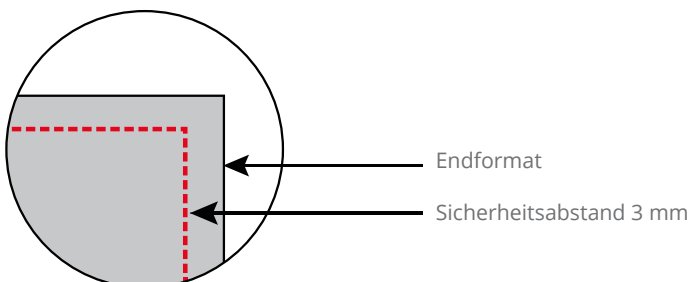

Klick-Dose, bedruckbar

Rund, Durchmesser 5,0 cm, 18g Inhalt

Anlegeformat = Endformat

Die weiße Farbe der Klickdose ist zwischen Motivbereich und Außenkante des Deckels sichtbar

Dateiaufbau

- Farbmodus CMYK, Auflösung mindestens 300 dpi (bei Strichzeichnungen 1200 dpi)
- 3 mm Sicherheitsabstand vom Endformat für Texte und Grafiken, die nicht angeschnitten werden sollen
- 300% maximaler Farbauftrag
- Für schwarze Flächen auf gestrichenem Papier mit 60% C (Cyan) und 100% K (Schwarz) anlegen, auf ungestrichenem Papier mit 40% C (Cyan) und 100% K (Schwarz) anlegen.
- Schwarze Schriften nur 100% K (Schwarz) anlegen