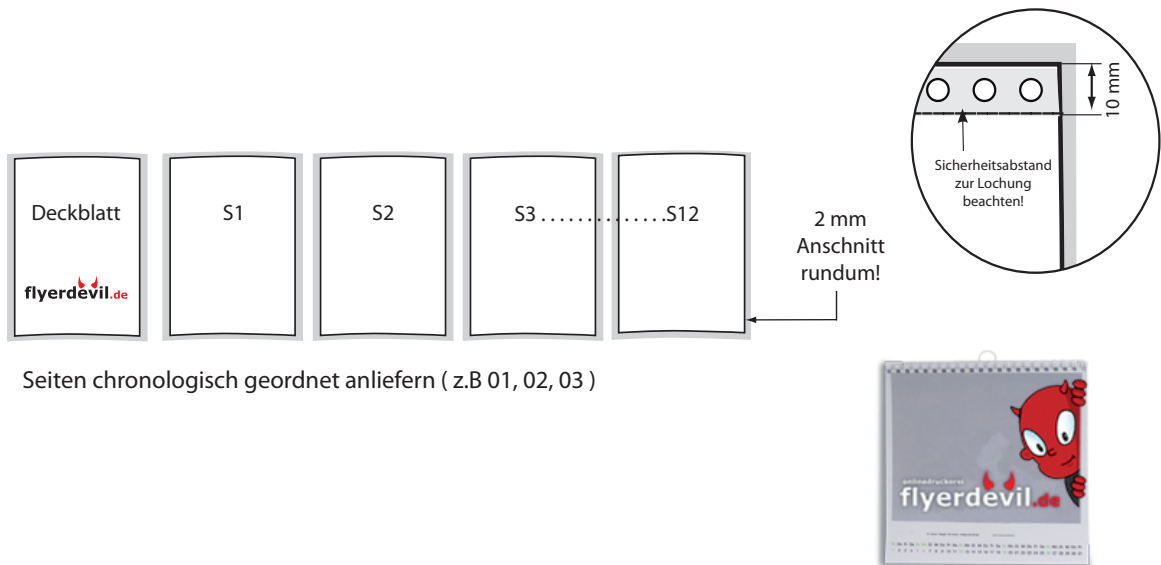

Wire-O Kalender

Endformat offen	210 x 297 mm
Endformat geschlossen	210 x 297 mm
Dateiformat incl. Beschnitt	214 x 301 mm

Produktansicht und Maße

Dateiaufbau

Bitte achten Sie darauf, dass Ihre Druckdaten im CMYK- Farbmodus und mit 300 dpi (bei Strichzeichnungen 1200 dpi) angelegt sind. Die Daten sollten 2 mm Beschnittzugabe an jeder Seite und entsprechende Schnittmarken enthalten.