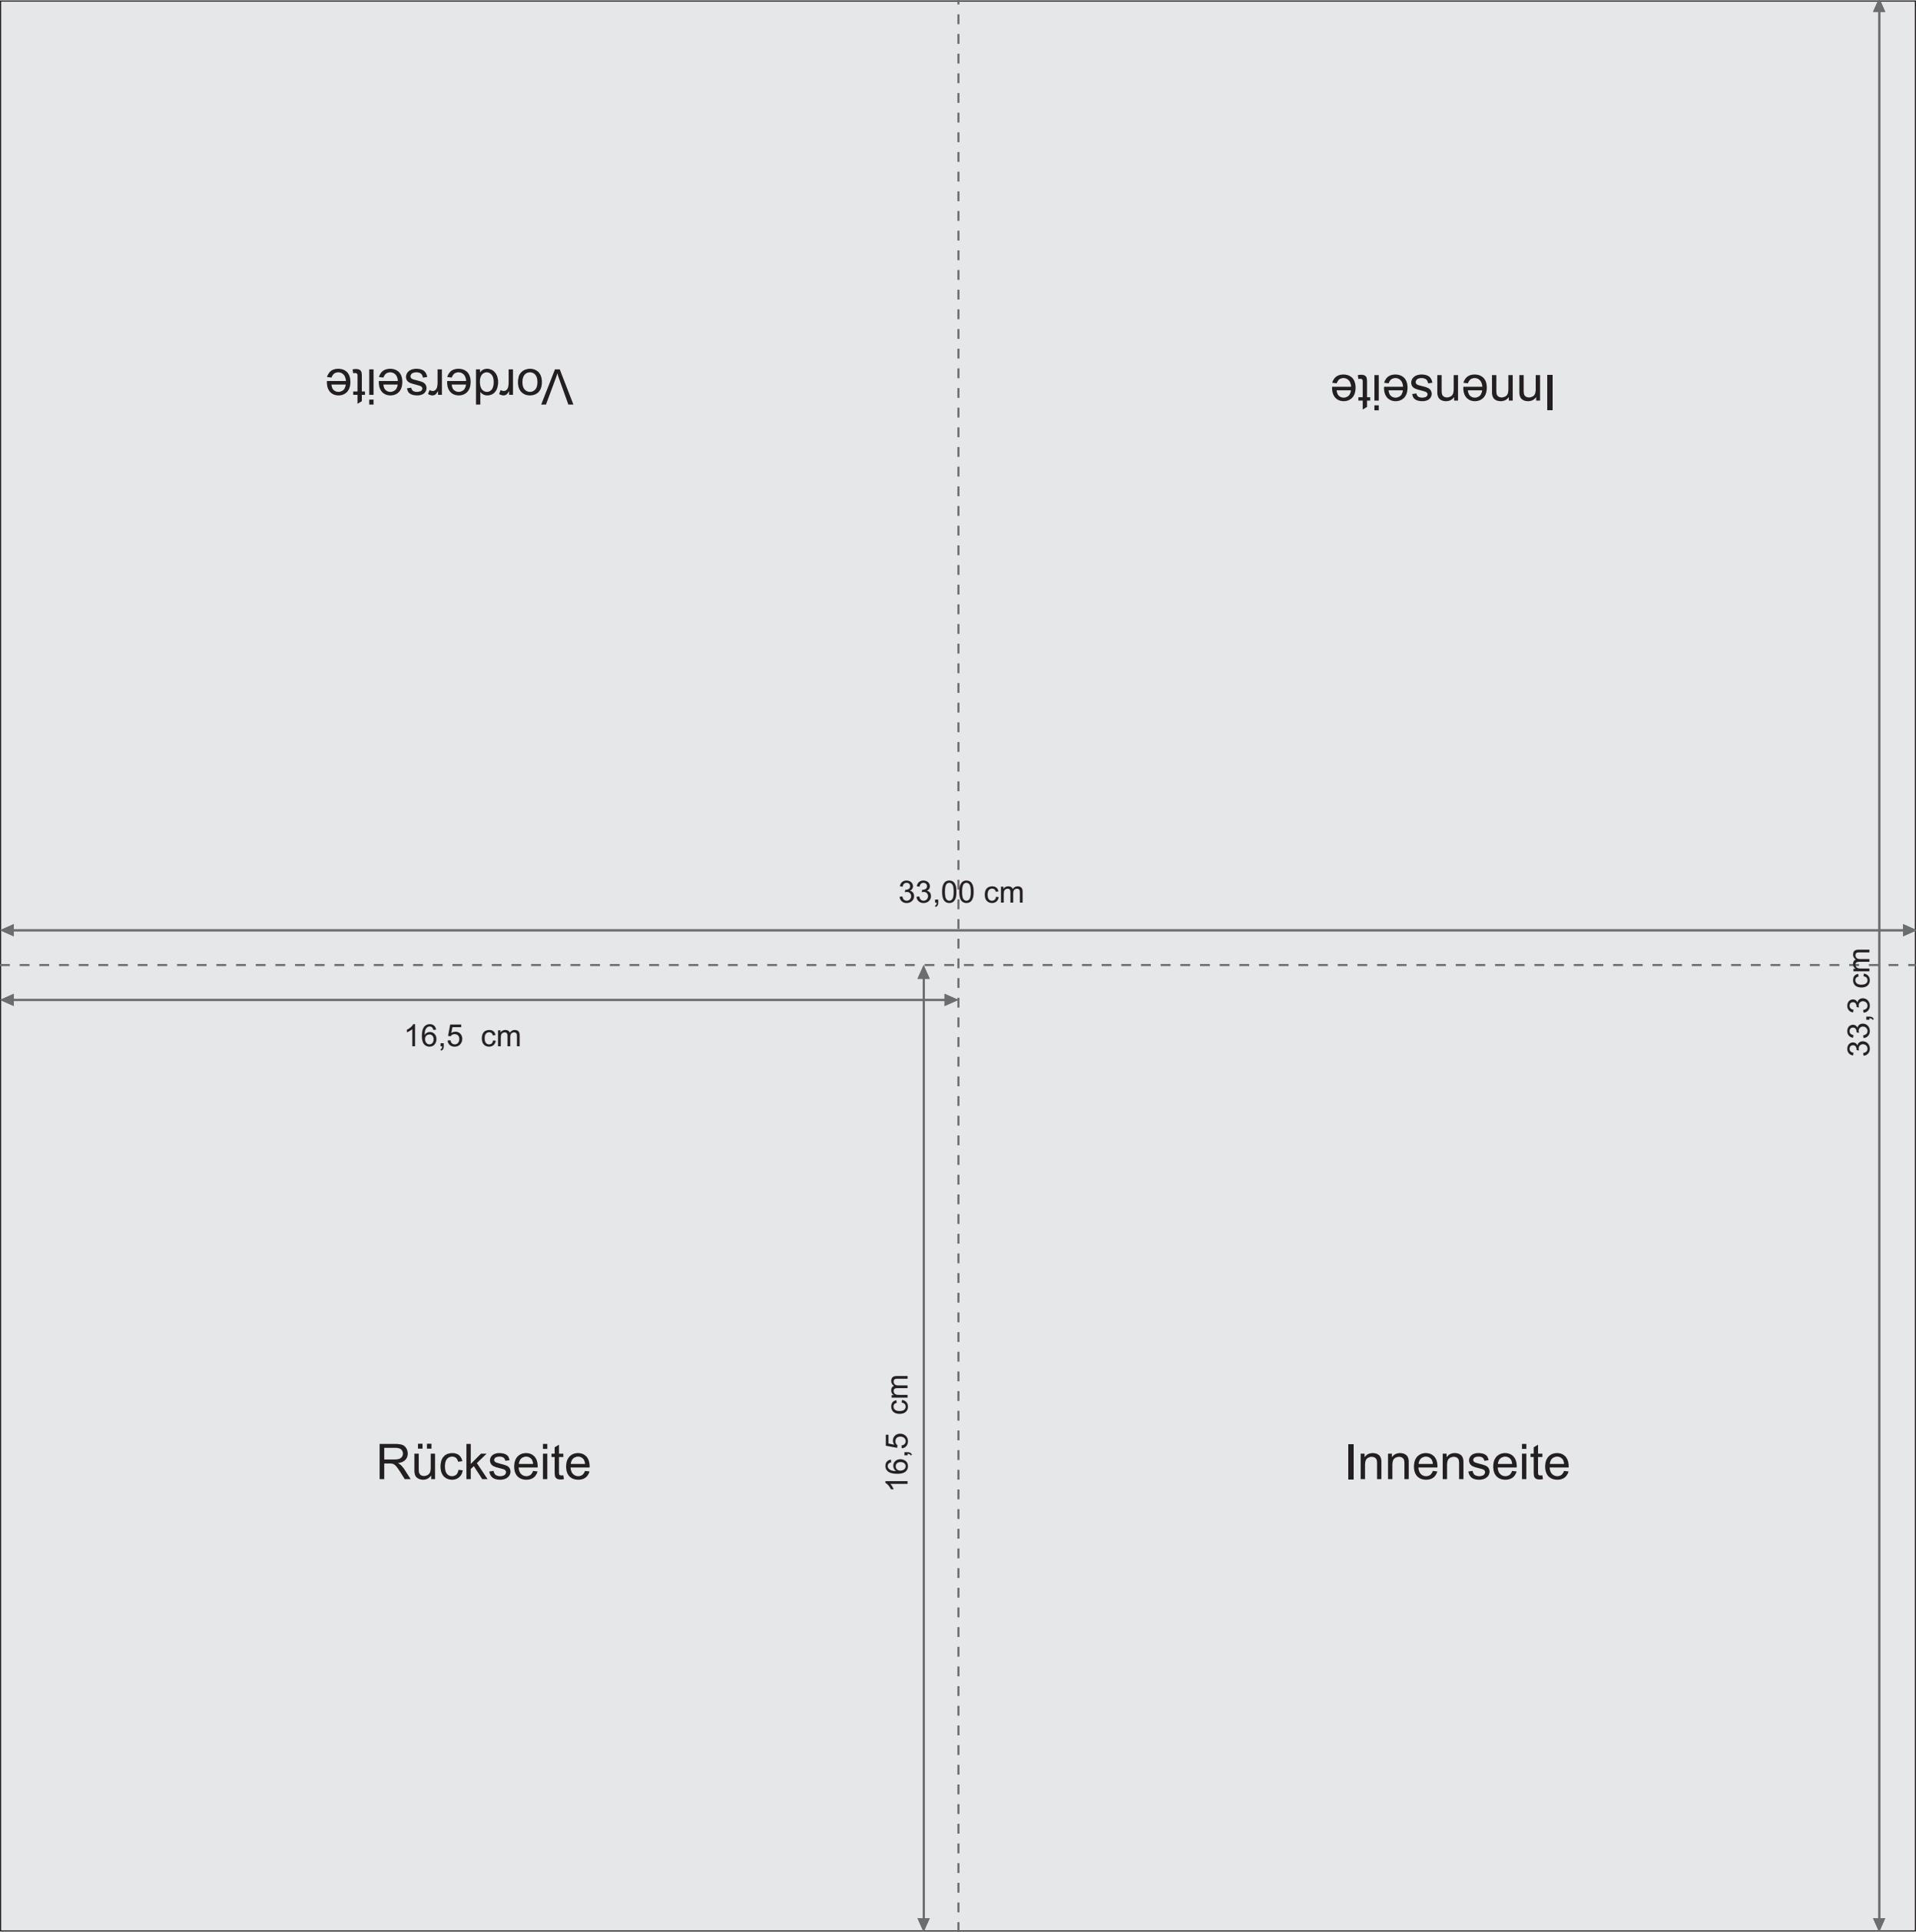

Anlegeformat: 33 x 33,3 cm
Endformat: 16,5 x 16,5 cm

Vorderseite

Innenseite

33,00 cm

16,5 cm

33,3 cm

Rückseite

16,5 cm

Innenseite