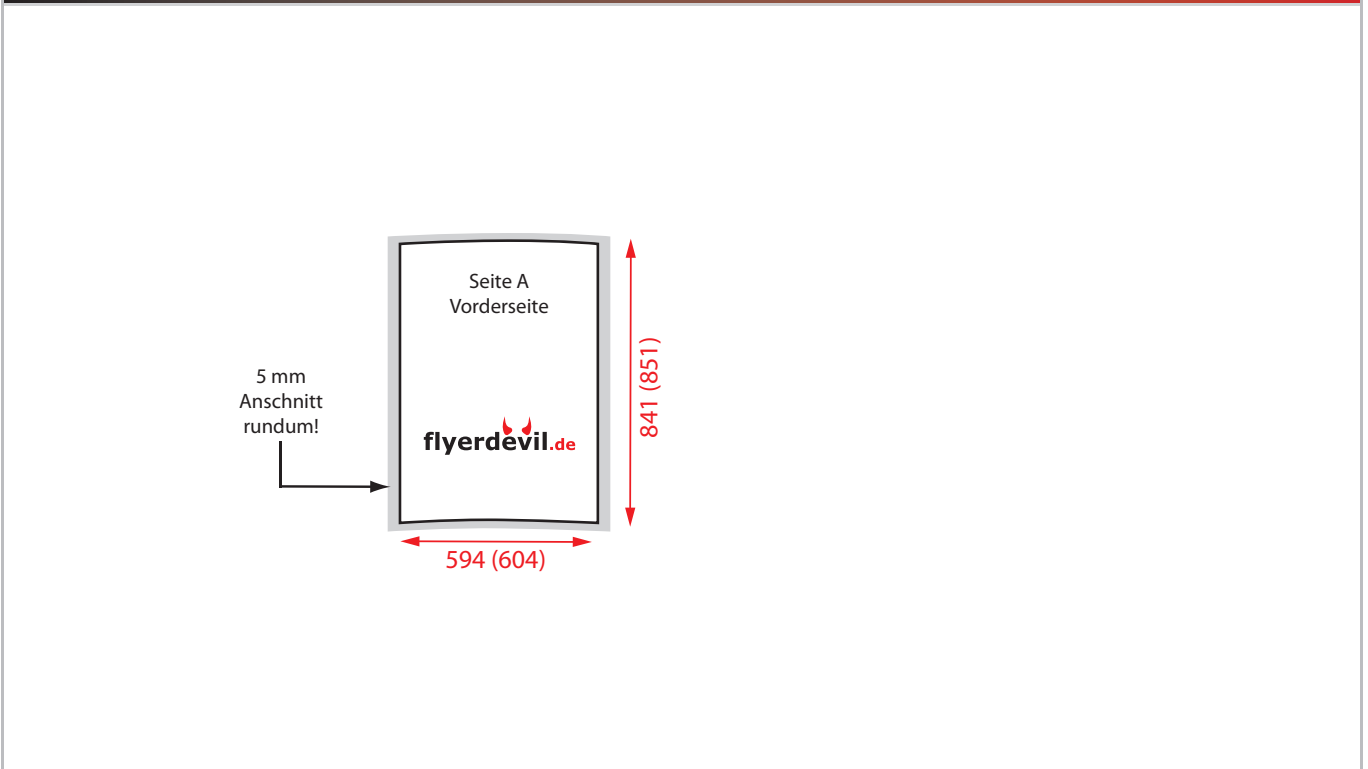

## Plakat DIN A1

Endformat	594 x 841 mm
Dateiformat incl. Beschnitt	604 x 851 mm

## Produktansicht und Maße