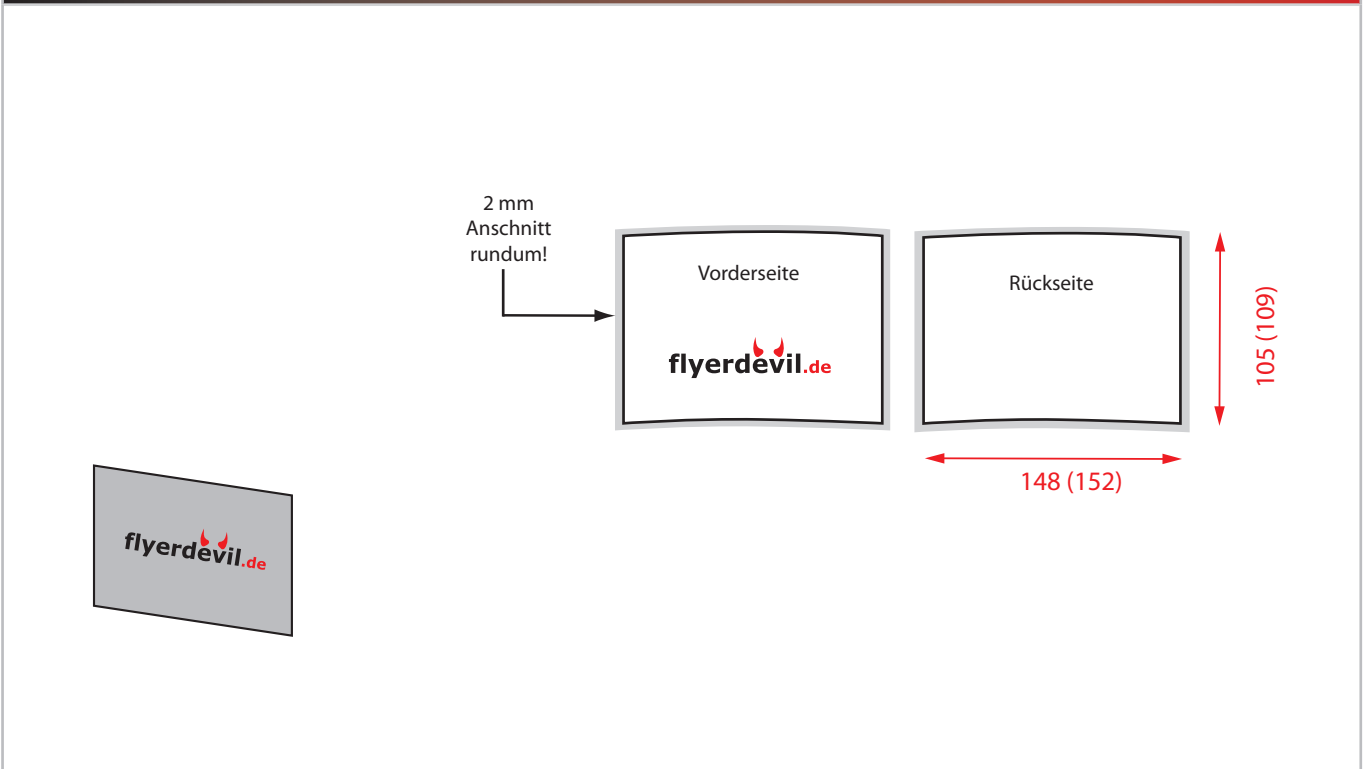

Postkarten DIN A6 quer, 2 Seiten

Endformat	148 x 105 mm
Dateiformat incl. Beschnitt	152 x 109 mm

Produktansicht und Maße

Dateiaufbau

Bitte achten Sie darauf, dass Ihre Druckdaten im CMYK- Farbmodus und mit 300 dpi (bei Strichzeichnungen 1200 dpi) angelegt sind. Die Daten sollten 2 mm Beschnittzugabe an jeder Seite und entsprechende Schnittmarken enthalten.