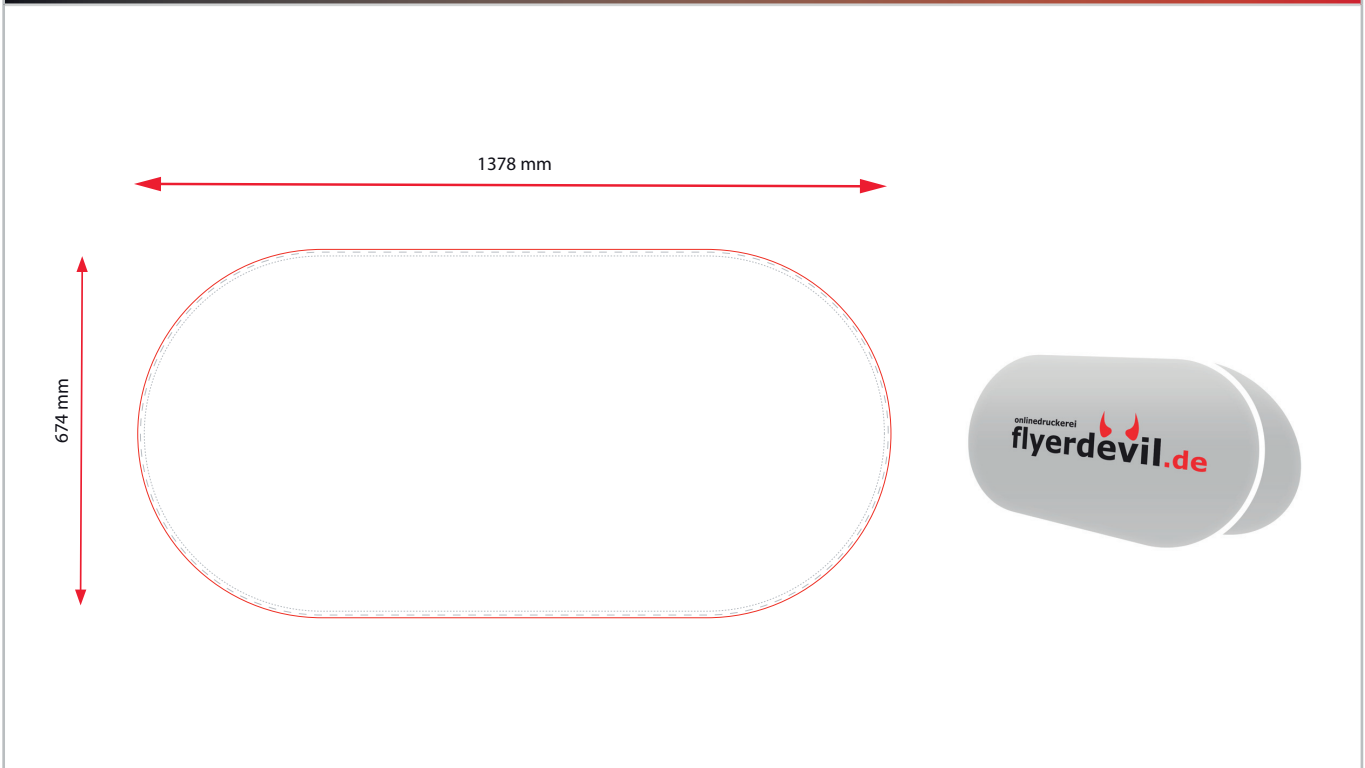

## Pop Out-Banner „Blinder Passagier“

|                  |                    |
|------------------|--------------------|
| Maße             | 140,0 cm x 70,0 cm |
| Sichtbare Fläche | 135,4 cm x 65,0 cm |
| Grafik Maß       | 137,8 cm x 67,4 cm |
|                  |                    |

## Produktansicht und Maße

## Dateiaufbau

Bitte achten Sie darauf, dass Ihre Druckdaten im CMYK- Farbmodus und mit 300 dpi (bei Strichzeichnungen 1200 dpi) angelegt sind. Die Daten sollten 2 mm Beschnittzugabe an jeder Seite und entsprechende Schnittmarken enthalten.