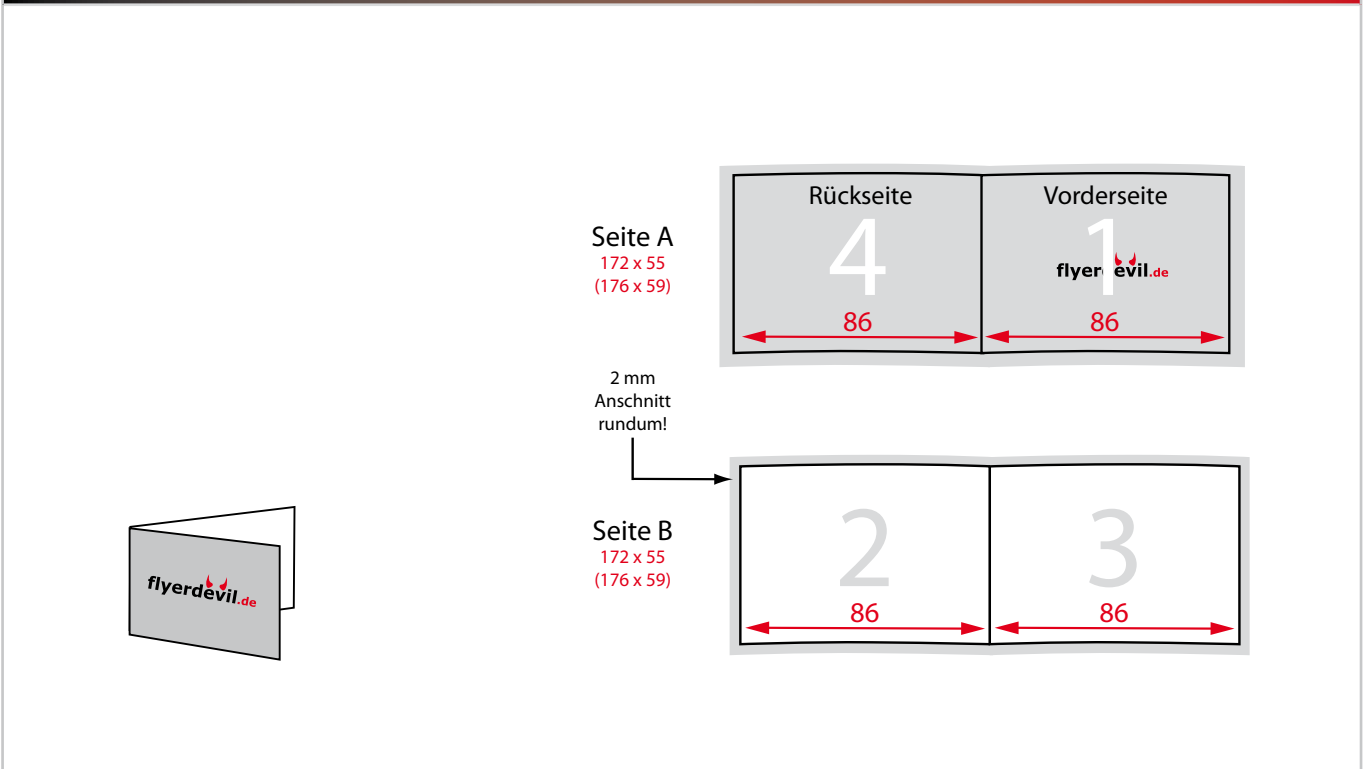

Visitenkarten, EU Standard quer, 4 Seiten

Endformat	86 x 55 mm
offenes Format	172 x 55 mm
Dateiformat incl. Beschnitt	176 x 59 mm

Produktansicht und Maße

Dateiaufbau

Bitte achten Sie darauf, dass Ihre Druckdaten im CMYK- Farbmodus und mit 300 dpi (bei Strichzeichnungen 1200 dpi) angelegt sind. Die Daten sollten 2 mm Beschnittzugabe an jeder Seite und entsprechende Schnittmarken enthalten.