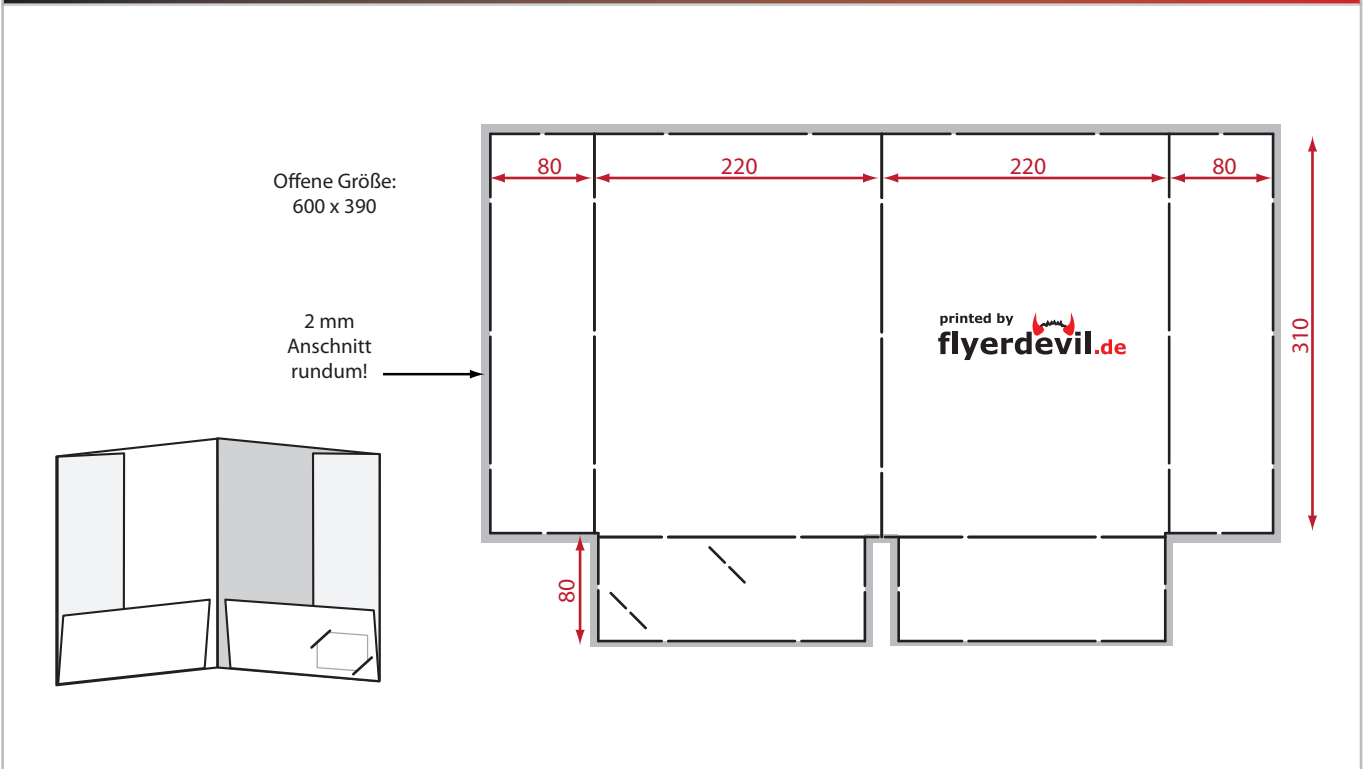

## Double DIN A4, ohne Füllhöhe, mit Visitenkartenschlitz

Endformat geschlossen	220 x 310 mm
Endformat offen	600 x 390 mm
Dateiformat incl. Beschnitt	604 x 394 mm

## Produktansicht und Maße

## Dateiaufbau

Bitte achten Sie darauf, dass Ihre Druckdaten im CMYK- Farbmodus und mit 300 dpi (bei Strichzeichnungen 1200 dpi) angelegt sind. Die Daten sollten 2 mm Beschnittzugabe an jeder Seite und entsprechende Schnittmarken enthalten.