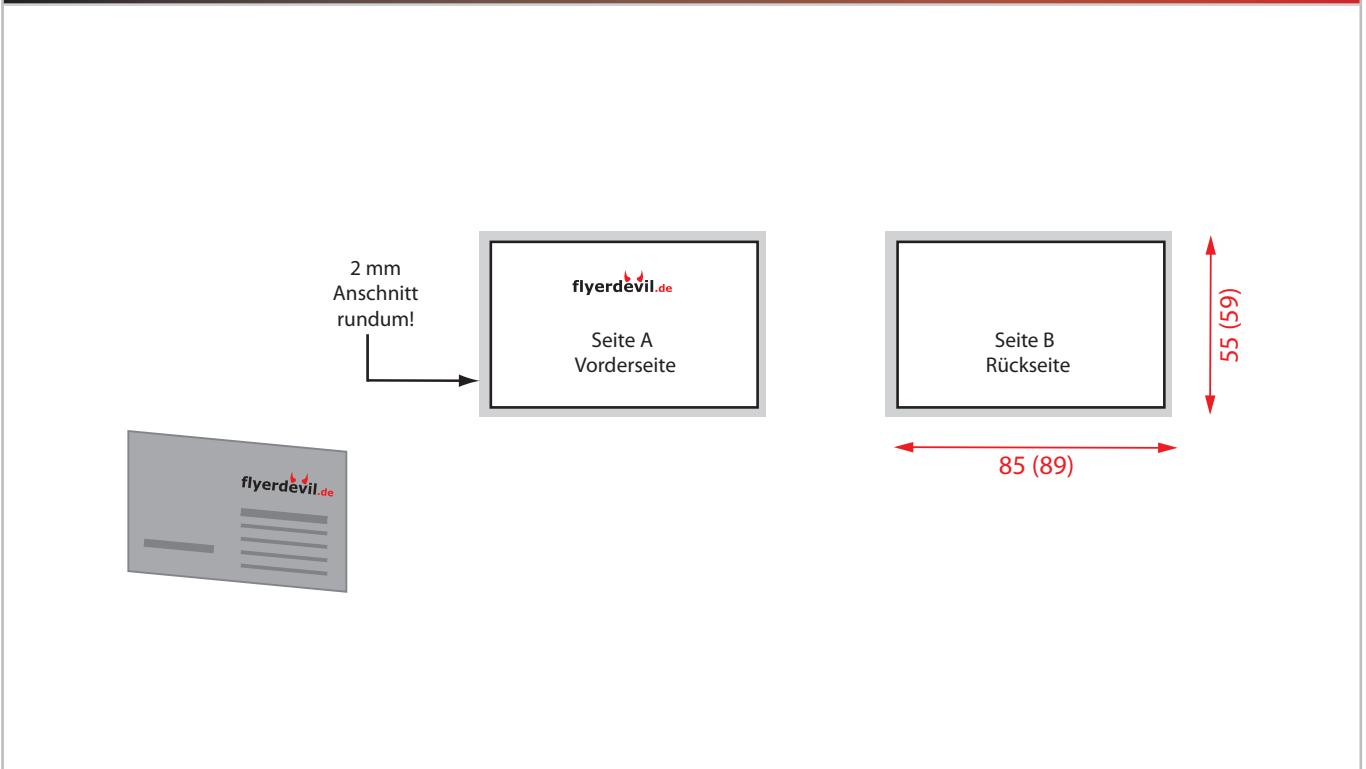

## Visitenkarten, EU Standard quer

Endformat	85 x 55 mm
Dateiformat incl. Beschnitt	89 x 59 mm

## Produktansicht und Maße

## Dateiaufbau

Bitte achten Sie darauf, dass Ihre Druckdaten im CMYK- Farbmodus und mit 300 dpi (bei Strichzeichnungen 1200 dpi) angelegt sind. Die Daten sollten 2 mm Beschnittzugabe an jeder Seite und entsprechende Schnittmarken enthalten.